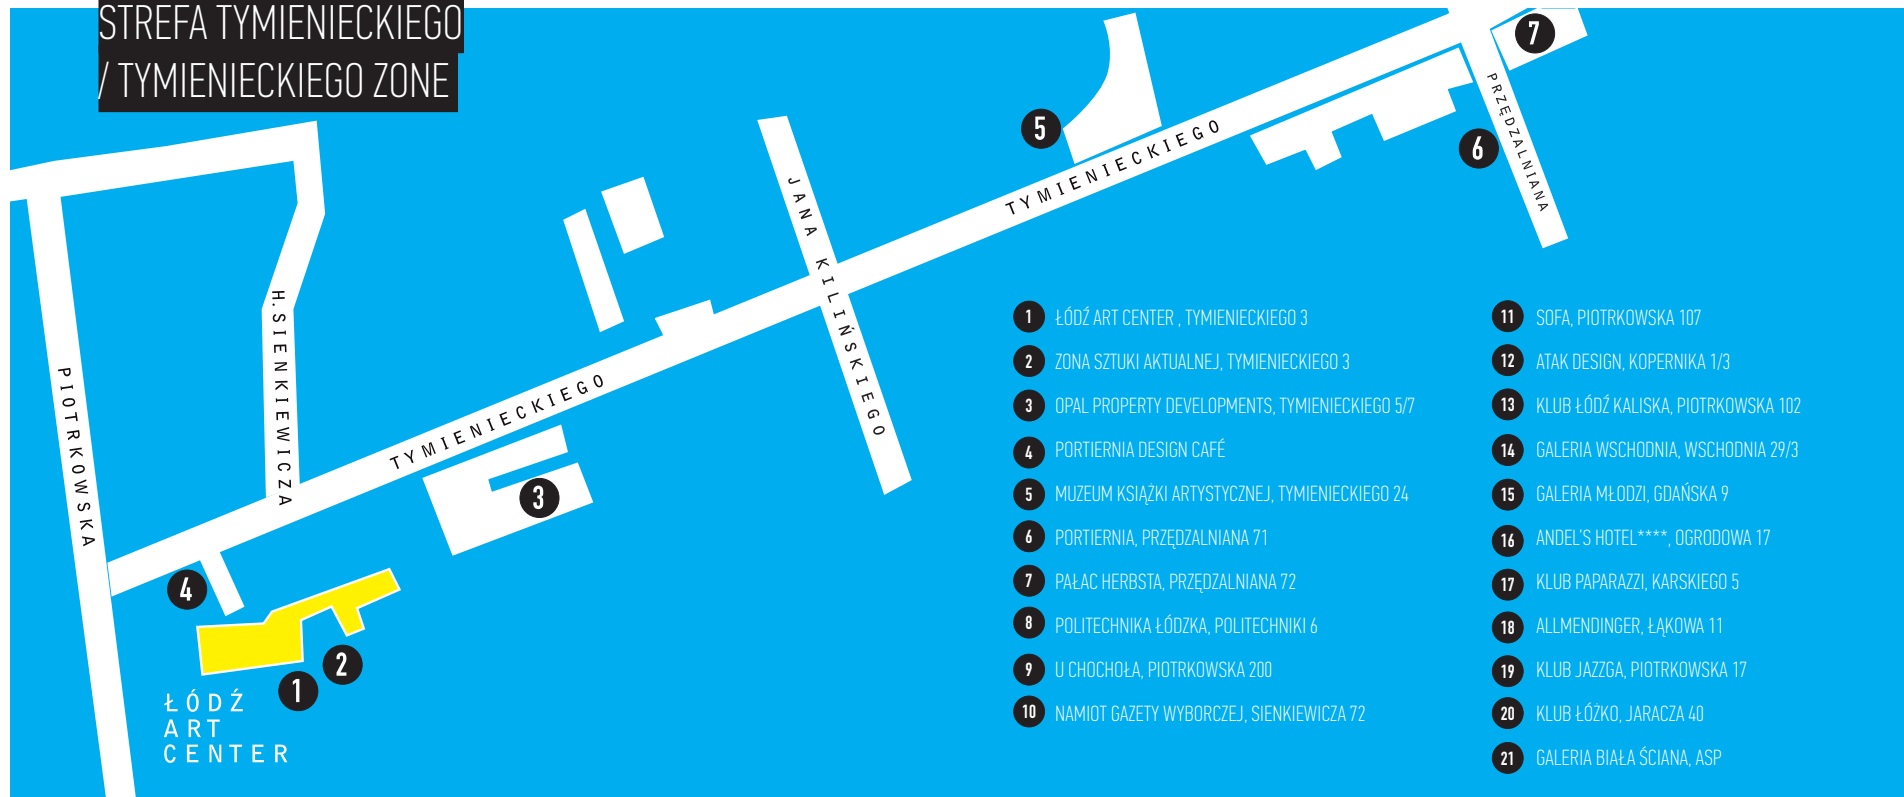

STREFA TYMIENIECKIEGO / TYMIENIECKIEGO ZONE

- 1 ŁÓDŹ ART CENTER, TYMIENIECKIEGO 3
- 2 ZONA SZTUKI AKTUALNEJ, TYMIENIECKIEGO 3
- 3 OPAL PROPERTY DEVELOPMENTS, TYMIENIECKIEGO 5/7
- 4 PORTIERNIA DESIGN CAFÉ
- 5 MUZEUM KSIĄŻKI ARTYSTYCZNEJ, TYMIENIECKIEGO 24
- 6 PORTIERNIA, PRZĘDZALNIANA 71
- 7 PAŁAC HERBSTA, PRZĘDZALNIANA 72
- 8 POLITECHNIKA ŁÓDZKA, POLITECHNIKI 6
- 9 U CHOCHOŁA, PIOTRKOWSKA 200
- 10 NAMIOT GAZETY WYBORCZEJ, SIENKIEWICZA 72
- 11 SOFA, PIOTRKOWSKA 107
- 12 ATAK DESIGN, KOPERNIKA 1/3
- 13 KLUB ŁÓDŹ KALISKA, PIOTRKOWSKA 102
- 14 GALERIA WSCHODNIA, WSCHODNIA 29/3
- 15 GALERIA MŁODZI, GDAŃSKA 9
- 16 ANDEL'S HOTEL****, OGRODOWA 17
- 17 KLUB PAPARAZZI, KARSKIEGO 5
- 18 ALLMENDINGER, ŁĄKOWA 11
- 19 KLUB JAZZGA, PIOTRKOWSKA 17
- 20 KLUB ŁÓŻKO, JARACZA 40
- 21 GALERIA BIAŁA ŚCIANA, ASP